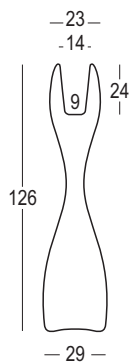

Art. 6209

Colori/Colours

C9

Giallo Curry/Carry Yellow

87

Nero Perla/Pearl Black

D2

Verde Oliva/Olive Green

Art. 6509

Laccati/Lacquered

D3

Bianco Perla/Pearl White

07

Nero/Black

86

Verde Acido/Acid Green

Art. 6809

Metallizzati/Metallized

C8

Argento/Silver